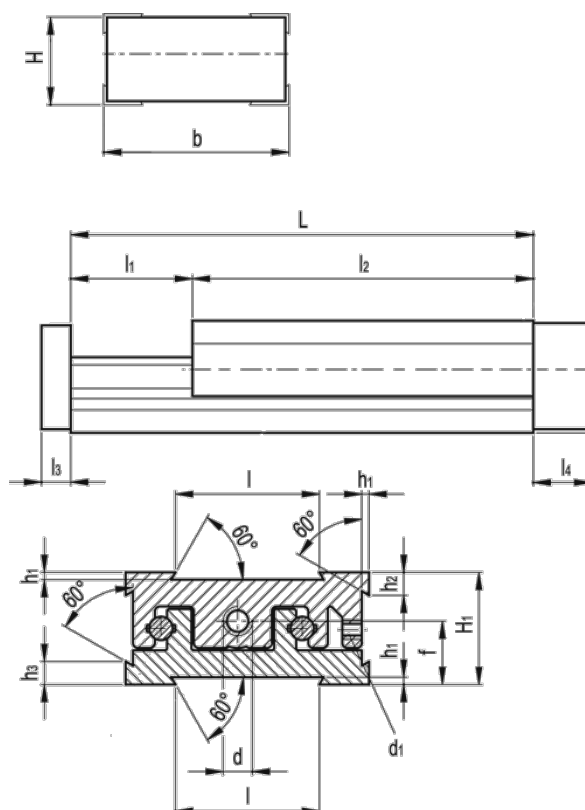

Varenummer: 20782001
 Beskrivelse: Justerbar slædeenhed
 GN 900-30-50-5-S-1

Mål

b = 30	h3 = 4.0
d = M4x0,5	l = 16
d1 = M3	L - l1 = 50-5
f = 9.3	l2 = 45
H = 16.0	l3 = 4
h1 = 1.0	l4 = 6
H1 = 17	
h2 = 3.0	